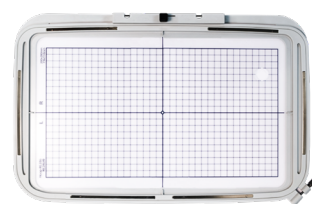

Pantalla táctil LCD en color
62 x 110 mm

Área máxima de bordado
200 x 360 mm

Conector USB

4 Bastidores incluidos con la bordadora

JANOME

Máquina de bordar de alta calidad de una aguja con gran área de bordado incorpora mesa supletoria y cuatro bastidores.

Accesorios

Bastidores incluidos con la bordadora

Principales características de la Memory Craft 550E LE

- Pantalla táctil LCD: 62.8 x 110.9 mm
- Garfio rotativo con tapa de la canilla transparente
- Enhebrador de aguja integrado
- Cortahilos automático
- Detector de hilos
- Enhebrado de bobina sencillo
- 5 lámparas LED de iluminación blanca
- 13 idiomas
- Transferencia de diseños vía USB
- Memoria interna: 4 MB
- 160 puntadas 3 ojales y 1 alfabeto
- 2 estilos de letra con 46 bordados y 52 diseños de costura
- Velocidad de puntada máxima: 860 PPM
- Área máxima de bordado: 200 x 360 mm
- Retorno en el punto del hilo roto
- Puntada flexible
- Funciones editables: combinación de diseños
- con alfabetos, rotar, reestructurar la medida, efecto espejo, cara a cara, zoom en la ventana de edición, copiar y pegar, colores del hilo, cambio en el color del hilo, etc
- Información de diseño del bordado
- Pulgadas o milímetros a elegir
- Sonido: ajustable, encendido o apagado
- Modo eco
- Selección del hilo - Robinson-Anton, Madeira, Mettler
- Información en la pantalla
- Bastidor de bordados SQ14b (con plantilla)
- Bastidor de bordado RE20b (con plantilla)
- Bastidor de bordado SQ20b (con plantilla)
- Bastidor de bordado RE28b (con plantilla) y Adhesivo antideslizante
- 8 Sujeciones
- Mesa extra ancha
- AcuStitch ver.2.10 incluido
- USB con diseños de bordado adicionales